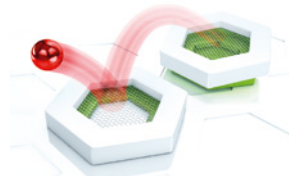

ELEMENTS

NUR MIT EINEM STARTER-SET SPIELBAR.

Gewusst?

Du kannst den Track aus Sicht der Kugel erleben! Baue deine Bahnen jetzt auch digital, indem du dir die **kostenlose App** aus dem App Store herunterlädst.

Einfach ankreuzen!

☐ TRAMPOLIN

THE GAME

OHNE STARTER-SET SPIELBAR.

GraviTrax The Game ist ein Logikspiel, bei dem man durch Planen und Ausprobieren eine Bahn vom Start bis ins Ziel baut. Schaffst du es, die Kugel mit den vorgegebenen Bausteinen ins Ziel zu bringen, dann hast du die Herausforderung gemeistert!

Ravensburger